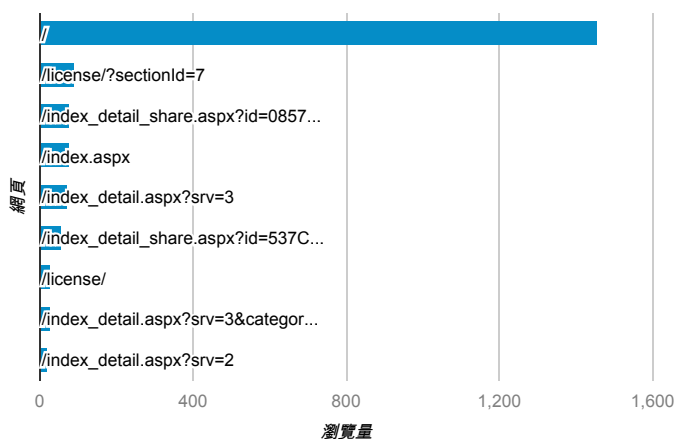

報表03_內容

2014年12月8日 - 2014年12月14日

所有工作階段
100.00%

+ 新增區隔

網頁載入平均需時 (秒)

● 網頁載入平均需時 (秒)

瀏覽量 (依網頁分組)

網頁載入平均需時 (秒)和瀏覽量 (依 網頁 分組)

網頁	網頁載入平均需時 (秒)	瀏覽量
/index_detail_share.aspx?id=68D73CFB2658072E	9.04	2
/index.aspx	3.14	77
/	3.06	1,456
/index_detail_share.aspx?id=E8EEAB71DB5EB05B	1.08	1
/activity_101-1_game1.aspx	0.00	6
/activity_103-1_game1.aspx	0.00	7
/activity_game01.aspx	0.00	3
/analytics_ExternalDBCount.aspx	0.00	1
/analytics_Summary.aspx	0.00	9
/ePortfolio/index_detail.aspx?srv=2	0.00	1